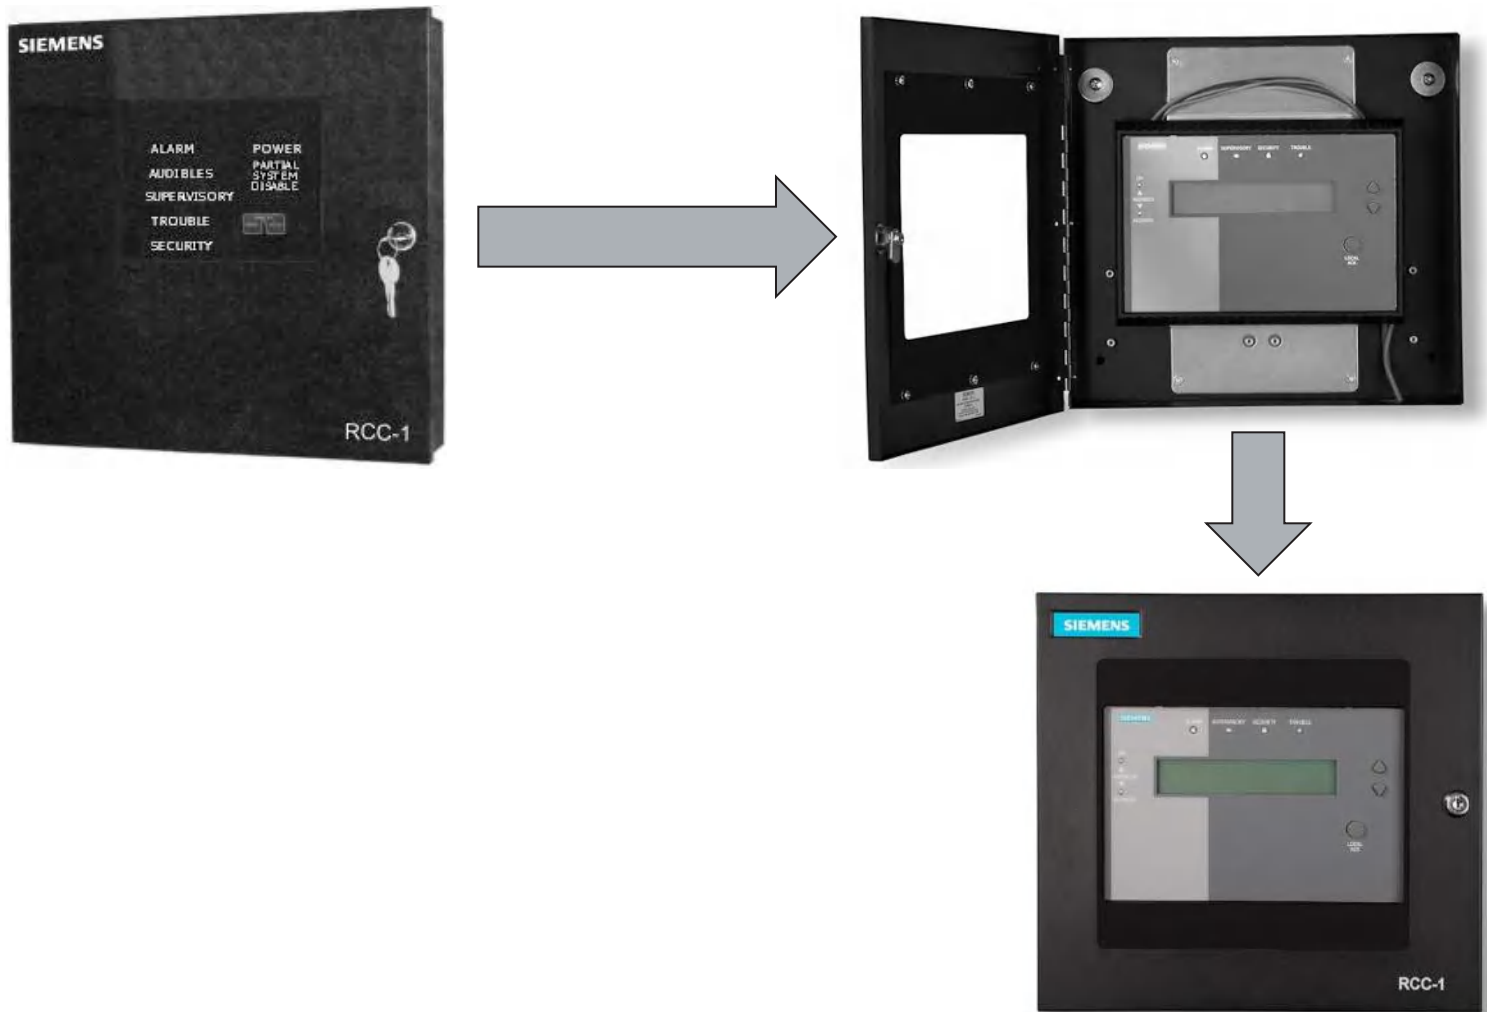

Características e Vantagens

- MXL Line Card que permite a comunicação da Cerberus Modular com os equipamentos existentes da MXL
- Custo Benefício da Solução de substituir sistemas MXL instalados por Cerberus Modular devido a capacidade de se manter os dispositivos de campo e fiação.
- Gabinetes da MXL existentes podem ser adaptados e utilizados no sistema Cerberus Modular, não há necessidade de trocar os gabinetes.
- Uso do gabinete existente elimina um corte adicional na parede.
- Capacidade de importar mensagens customizadas da base de dados da MXL para o software de programação da Cerberus Modular que reduzem tempo de programação e custo de engenharia.
- Menor tempo de inatividade do sistema de detecção e alarme de incêndio durante a migração.

MLC (MXL Line Card para FireFinder XLS)

- Módulo da Central Cerberus Modular que permite dois laços endereçáveis
- Cada laço suporta 60 dispositivos endereçáveis.
- MLC suporta 120 pontos permitindo que o módulo substitua diretamente cada laço existente na central MXL.
- Permite que a Cerberus Modular use os equipamentos de campo e fiação existentes.

Mantém Dispositivos Existentes, Sirenes, Indicadores Visuais e Fiação

SIEMENS

Mantém Dispositivos Existentes, Sirenes, Indicadores Visuais e Fiação

Adaptação dos Repetidores

Outras razões para o upgrade para FireFinder XLS

- A Cerberus Modular oferece uma tecnologia nova, mais moderna e superior como:
 - Melhor Performance e tempo de resposta
 - PMI permite interface guiada para fácil entendimento, operação e controle.
 - Voz Digital (Voice Evacuation)
- Cerberus Modular é a plataforma que continuará tendo melhorias e investimentos.